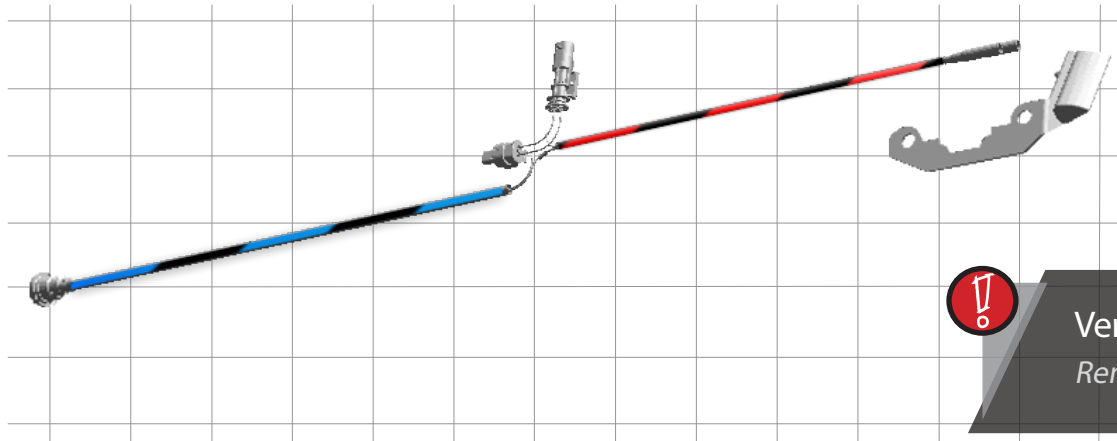

Seitenständerbeleuchtung

Side stand lighting

Illuminazione per ca-  
valletto laterale

Eclairage de béquille  
latérale

Luz para pata de cabra

Art.Nr.: 35481-xxx

Verkleidung rechts und Seitendeckel links demontieren.  
Remove right and left side covers.

Bei den Modellen bis `2016 diesen Halter nur an der linken Armatur montieren.

For the model to 2016, mount this holder only on the left fitting.

Bordsteckdose  
on-board socket