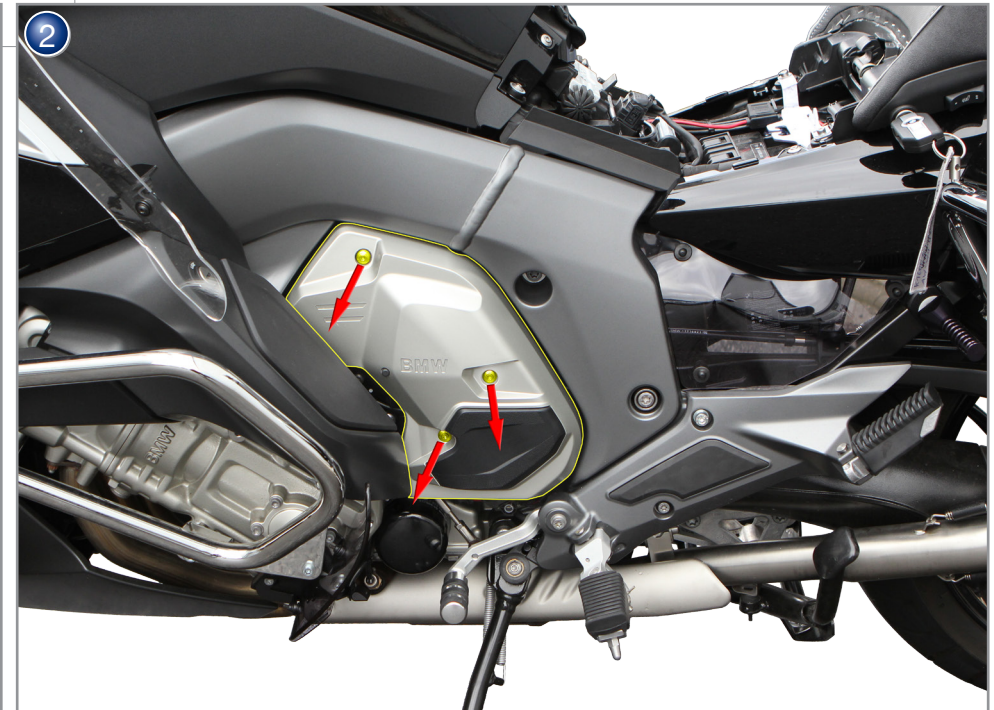

Seitenständerbeleuchtung

Side stand lighting

Illuminazione per ca-  
valletto laterale

Eclairage de béquille  
latérale

Luz para pata de cabra

Art.Nr.: 35481-xxx

Verkleidung rechts und Seitendeckel links demontieren.  
Remove right and left side covers.

Bei den Modellen bis `2016 diesen Halter nur an der linken Armatur montieren.

For the model to 2016, mount this holder only on the left fitting.

Bordsteckdose  
on-board socket